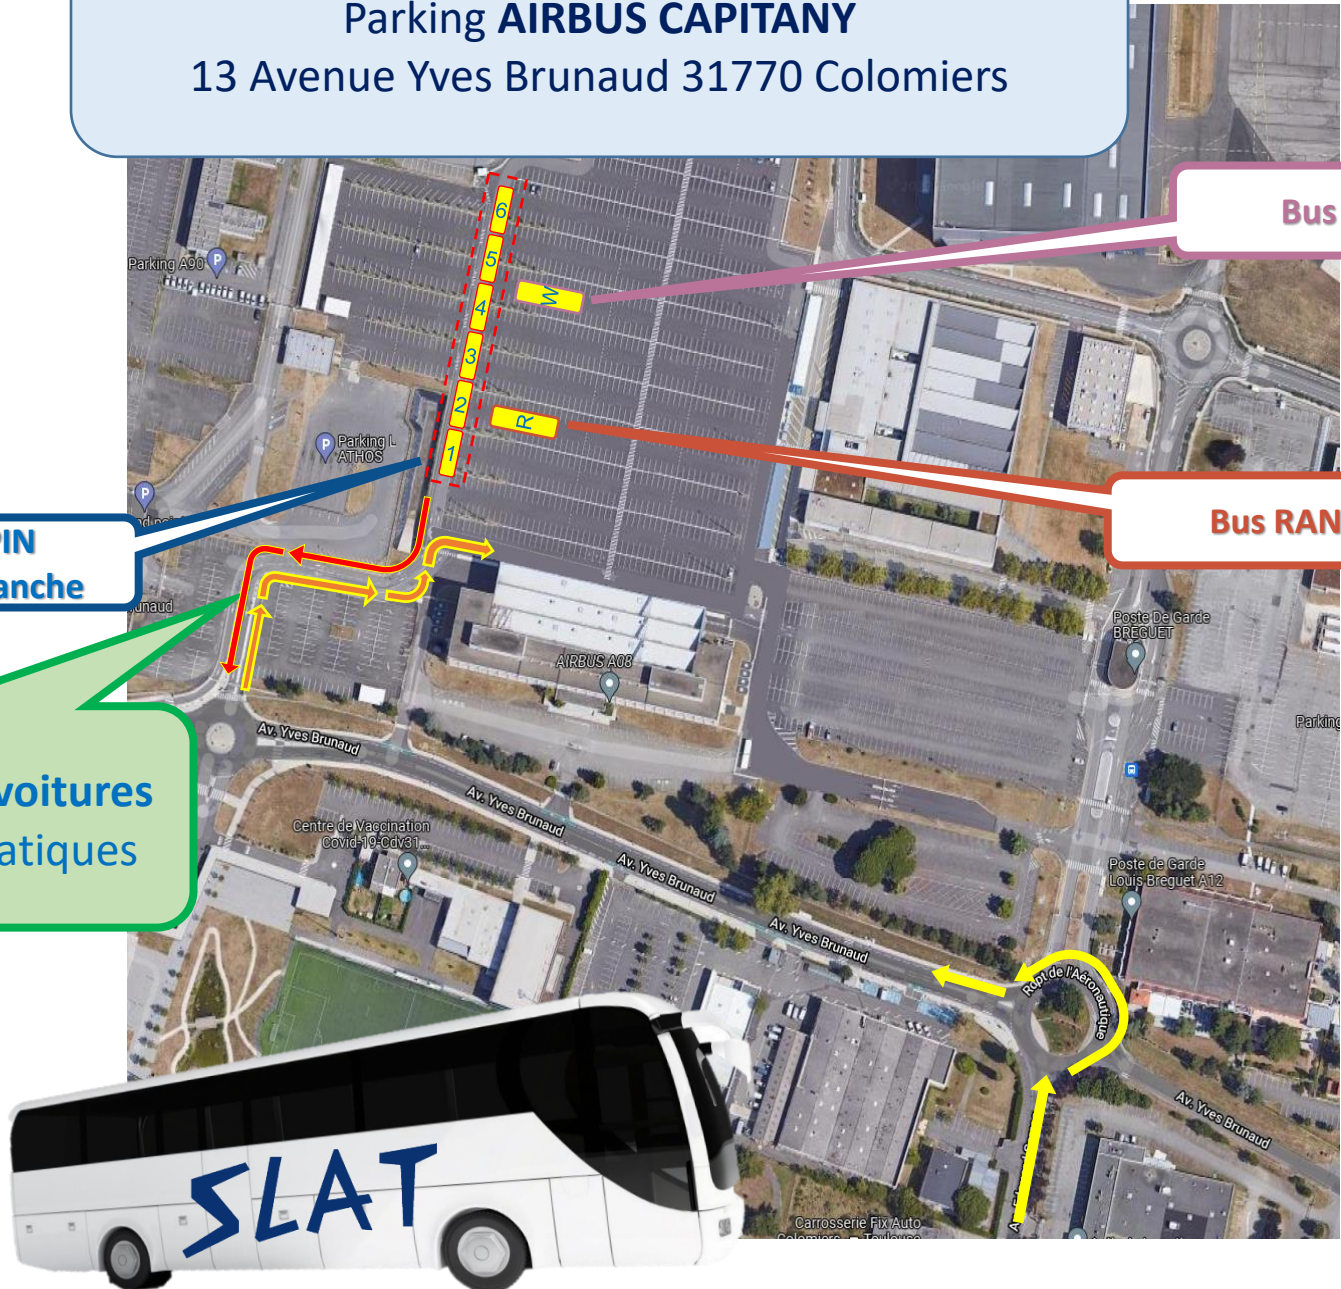

SKI & MONTAGNE

Bus SKI ALPIN
Samedi & dimanche

ENTRÉE et **SORTIE** voitures
par barrières automatiques

Stationnement des bus **SLAT**
Parking **AIRBUS CAPITANY**
13 Avenue Yves Brunaud 31770 Colomiers

Bus **SÉJOURS & WE**

Bus **RANDO & RAQUETTES**